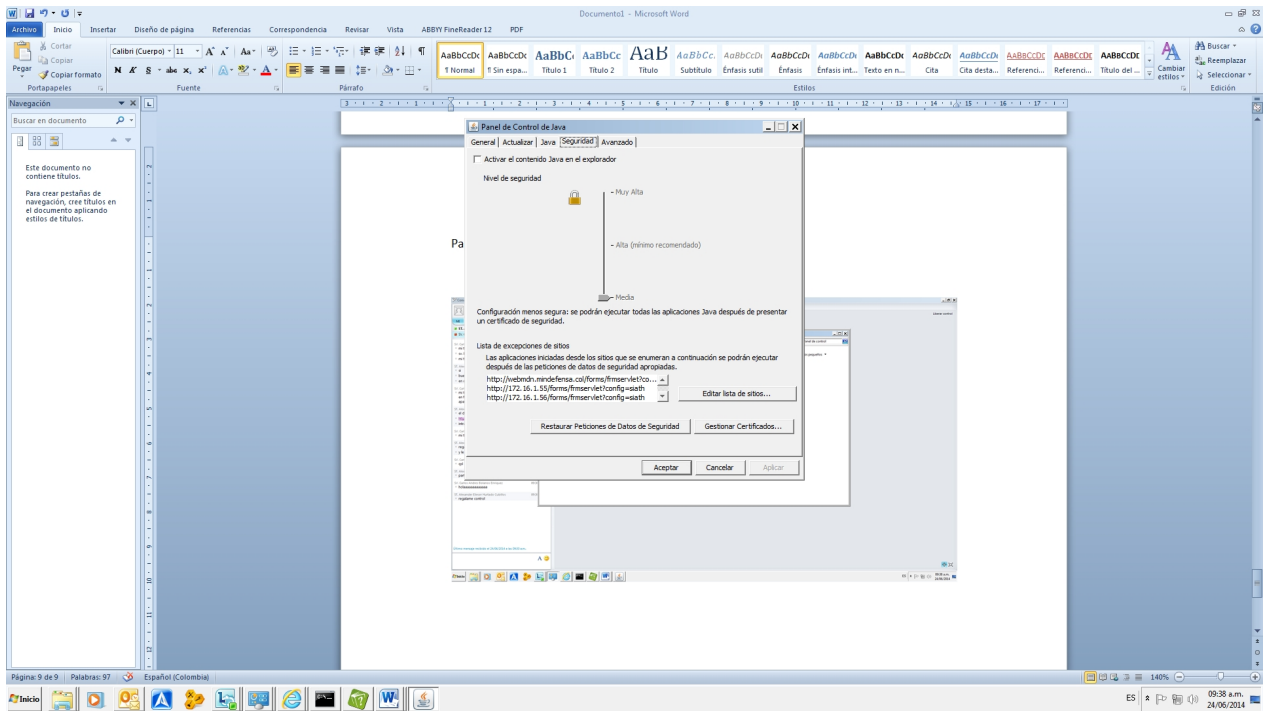

Colocamos seguridad media y desactivamos contenido de java

En la opciones avanzadas